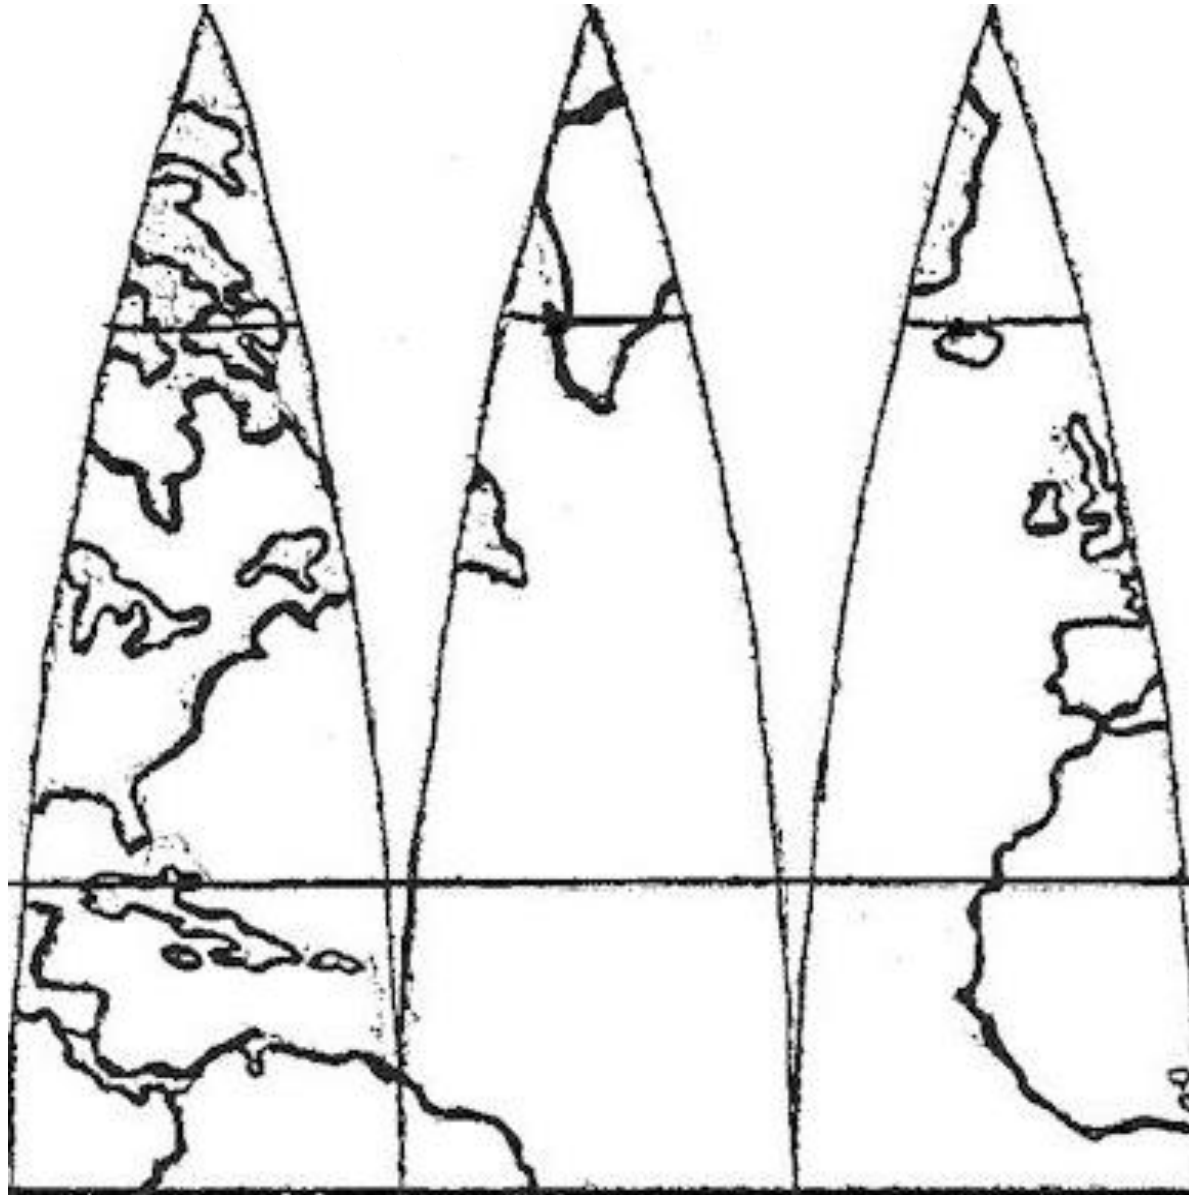

MODELO DO PLANISFÉRIO

TAMANHO DO PAPEL: A4 (21 x 29,7 cm)

TAMANHO DO PLANISFÉRIO: 63,0 x 31,5 cm (bola de isopor de 200 mm) – Parte 2 de 4 (Norte) – Largura 15,75cm x Altura 15,75 cm