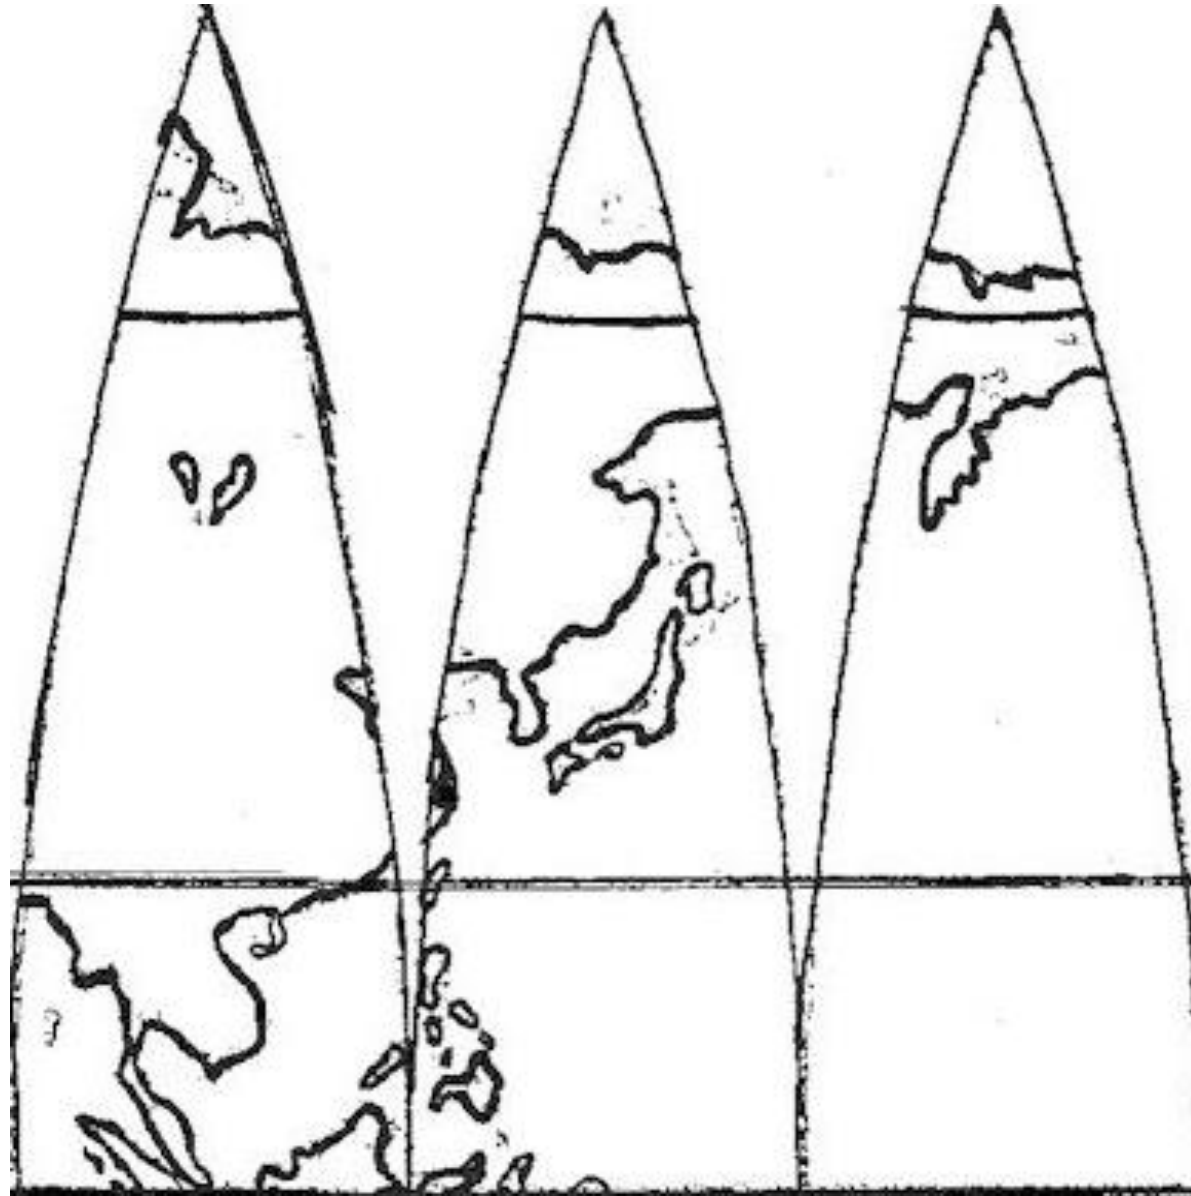

MODELO DO PLANISFÉRIO

TAMANHO DO PAPEL: A4 (21 x 29,7 cm)

TAMANHO DO PLANISFÉRIO: 63,0 x 31,5 cm (bola de isopor de 200 mm) – Parte 4 de 4 (Norte) – Largura 15,75cm x Altura 15,75 cm