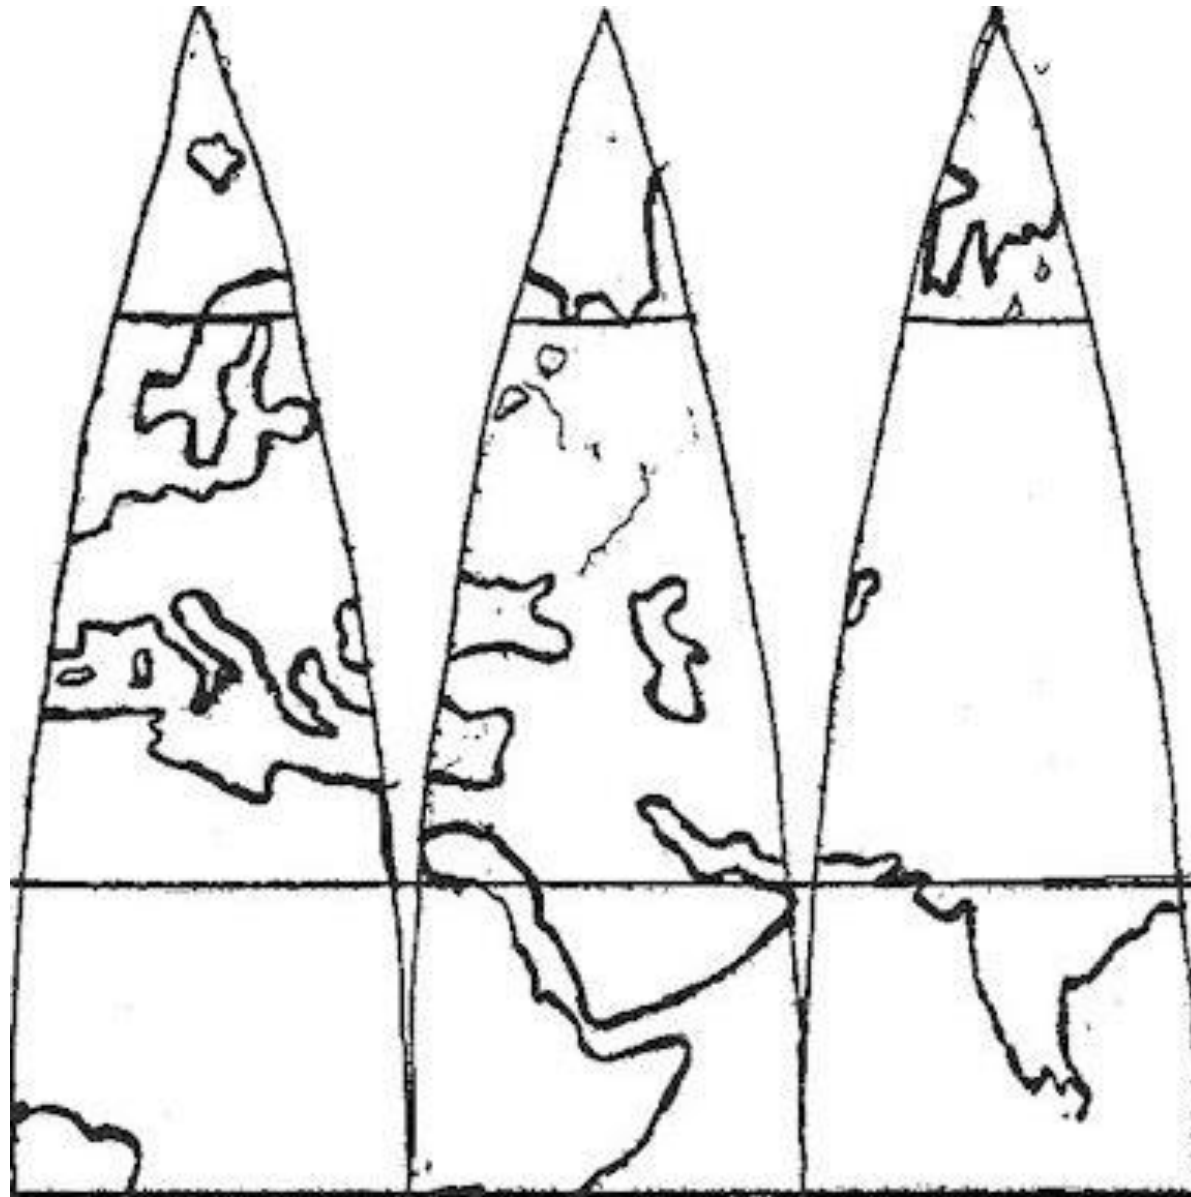

MODELO DO PLANISFÉRIO

TAMANHO DO PAPEL: A4 (21 x 29,7 cm)

TAMANHO DO PLANISFÉRIO: 63,0 x 31,5 cm (bola de isopor de 200 mm) – Parte 3 de 4 (Norte) – Largura 15,75cm x Altura 15,75 cm